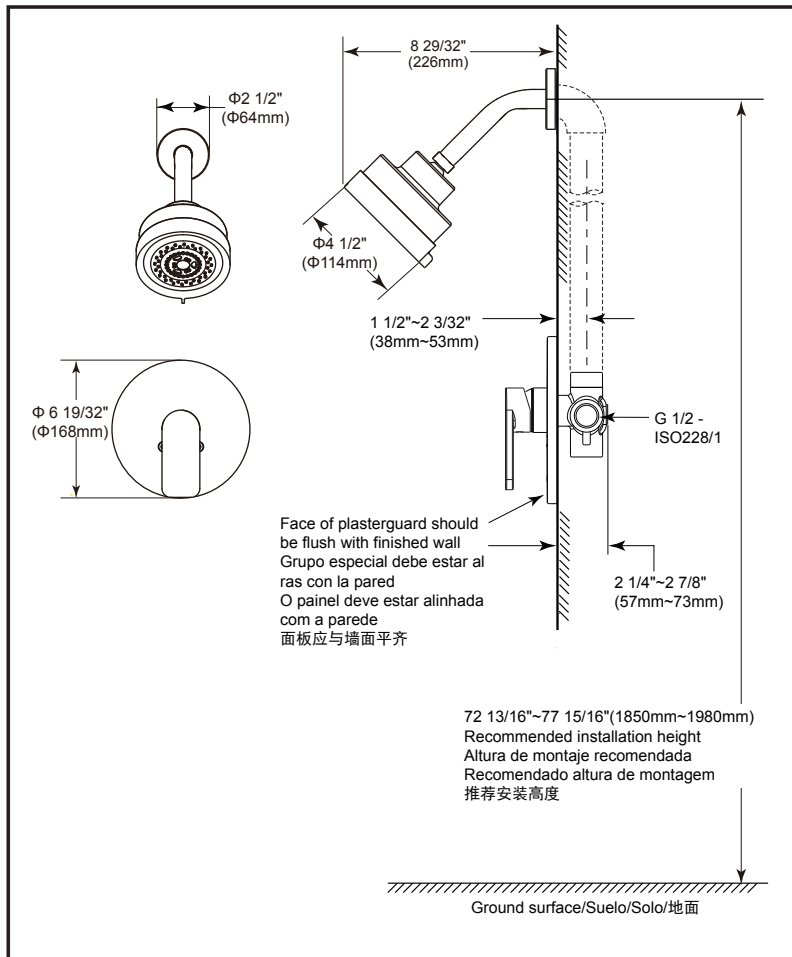

MANDOLIN

- In-wall shower only (26576)
- In-wall shower only valve (26576-VO)
- Oculto grifo de ducha (26576)
- Válvula y exterior para ducha empotrada en la pared (26576-VO)
- Monocomando par chuveiro (2676)
- Válvula de duche na parede (26576-VO)
- 暗装淋浴龙头 (26576 & 26576-VO)

Submitted Model No./Número de Modelo Supuesto/
Presentado o modelo N^o/所需产品号码:

Specific Feature/Característica Específica/
Característica Específica/详细特征:

EN

Standard Specification

- Trim finish: chrome plated
- Brass body
- $\Phi 35\text{mm}$ ceramic cartridge with 500,000 life cycles per standard ASME A112.18.1
- Valve assembly 100% leak tested
- Metal handle with hot/cold temperature indicator
- G 1/2 - ISO228/1:2000 thread connection
- Shower only model # 26576 includes showerhead and shower arm:
 - 5 function touch-clean showerhead

ES

Especificación Estándar

- Recorte acabado: cromado
- Cuerpo de latón
- Cartucho cerámico de $\Phi 35\text{mm}$ con 500,000 cyclesper vida estándar ASME A112.18.1
- Válvula de escape de montaje 100% probado
- Metal mango con indicador de temperatura de caliente / frío
- Conexión roscada de G1/2 - ISO228 / 1:2000
- Sólo ducha modelo # 26576 incluye ducha y ducha brazo:
 - Ducha de 5 función táctil-limpia

CN

标准规格

- 表面处理: 镀铬
- 精铜本体
- 陶瓷阀芯的直径为35mm, 使用寿命达到ASME A112.18.1标准50万次
- 100%防漏水测试
- 金属手柄带有热/冷温度指示
- G 1/2-ISO228/1:2000螺纹安装连接
- 暗装淋浴龙头26576包含花洒头和弯管:
 - 5功能触净式花洒头

26576-VO