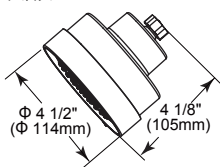

Circular showerhead/Circular ducha cabeza/Circular chuveiro/圆形花洒头