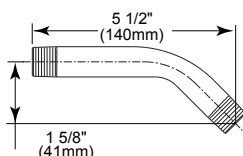

Shower Arm/Ducha Brazo/Braço de Chuveiro/弯管