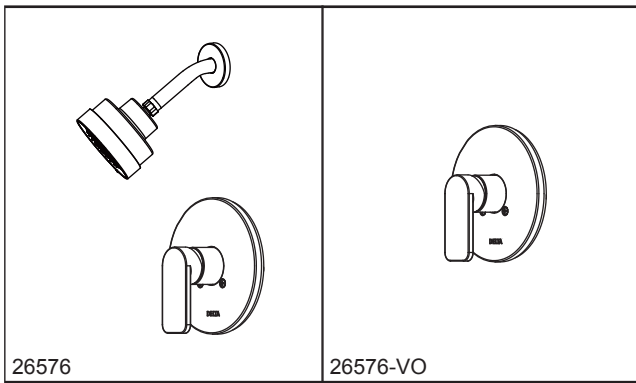

MANDOLIN

- In-wall shower only (26576)
- In-wall shower only valve (26576-VO)
- Oculto grifo de ducha (26576)
- Válvula y exterior para ducha empotrada en la pared (26576-VO)
- Monocomando par chuveiro (2676)
- Válvula de duche na parede (26576-VO)
- 暗装淋浴龙头 (26576 & 26576-VO)

Submitted Model No./Número de Modelo Supuesto/
Presentado o modelo N^o/所需产品号码:

Specific Feature/Característica Específica/
Característica Específica/详细特征:

EN

Standard Specification

- Trim finish: chrome plated
- Brass body
- $\Phi 35\text{mm}$ ceramic cartridge with 500,000 life cycles per standard ASME A112.18.1
- Valve assembly 100% leak tested
- Metal handle with hot/cold temperature indicator
- G 1/2 - ISO228/1:2000 thread connection
- Shower only model # 26576 includes showerhead and shower arm:
 - 5 function touch-clean showerhead

ES

Especificación Estándar

- Recorte acabado: cromado
- Cuerpo de latón
- Cartucho cerámico de $\Phi 35\text{mm}$ con 500,000 cyclesper vida estándar ASME A112.18.1
- Válvula de escape de montaje 100% probado
- Metal mango con indicador de temperatura de caliente / frío
- Conexión roscada de G1/2 - ISO228 / 1:2000
- Sólo ducha modelo # 26576 incluye ducha y ducha brazo:
 - Ducha de 5 función táctil-limpia

CN

标准规格

- 表面处理: 镀铬
- 精铜本体
- 陶瓷阀芯的直径为35mm, 使用寿命达到ASME A112.18.1标准50万次
- 100%防漏水测试
- 金属手柄带有热/冷温度指示
- G 1/2-ISO228/1:2000螺纹安装连接
- 暗装淋浴龙头26576包含花洒头和弯管:
 - 5功能触净式花洒头

26576-VO