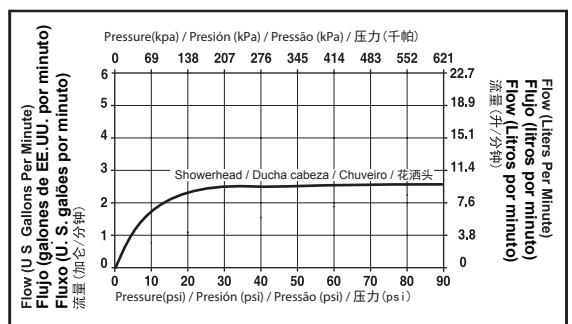

26576

Circular showerhead/Circular ducha cabeza/Circular chuveiro/圆形花洒头

Shower Arm/Ducha Brazo/Braço de Chuveiro/弯管