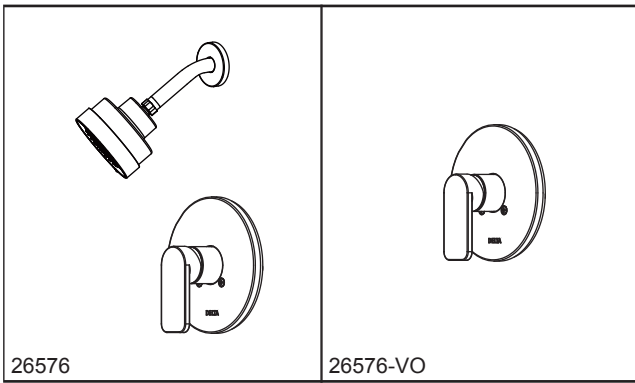

Submitted Model No./Número de Modelo Supuesto/
Presentado o modelo N^o/所需产品号码:

Specific Feature/Característica Específica/
Característica Específica/详细特征:

EN

Standard Specification

- Trim finish: chrome plated
- Brass body
- $\Phi 35\text{mm}$ ceramic cartridge with 500,000 life cycles per standard ASME A112.18.1
- Valve assembly 100% leak tested
- Metal handle with hot/cold temperature indicator
- G 1/2 - ISO228/1:2000 thread connection
- Shower only model # 26576 includes showerhead and shower arm:
 - 5 function touch-clean showerhead

ES

Especificación Estándar

- Recorte acabado: cromado
- Cuerpo de latón
- Cartucho cerámico de $\Phi 35\text{mm}$ con 500,000 cyclesper vida estándar ASME A112.18.1
- Válvula de escape de montaje 100% probado
- Metal mango con indicador de temperatura de caliente / frío
- Conexión roscada de G1/2 - ISO228 / 1:2000
- Sólo ducha modelo # 26576 incluye ducha y ducha brazo:
 - Ducha de 5 función táctil-limpia

26576

Circular showerhead/Circular ducha cabeza/Circular chuveiro/圆形花洒头

Shower Arm/Ducha Brazo/Braço de Chuveiro/弯管

MANDOLIN

- In-wall shower only (26576)
- In-wall shower only valve (26576-VO)
- Oculto grifo de ducha (26576)
- Válvula y exterior para ducha empotrada en la pared (26576-VO)
- Monocomando par chuveiro (2676)
- Válvula de duche na parede (26576-VO)
- 暗装淋浴龙头 (26576 & 26576-VO)

CN

标准规格

- 表面处理: 镀铬
- 精铜本体
- 陶瓷阀芯的直径为35mm, 使用寿命达到ASME A112.18.1标准50万次
- 100%防漏水测试
- 金属手柄带有热/冷温度指示
- G 1/2-ISO228/1:2000螺纹安装连接
- 暗装淋浴龙头26576包含花洒头和弯管:
 - 5功能触净式花洒头

26576-VO